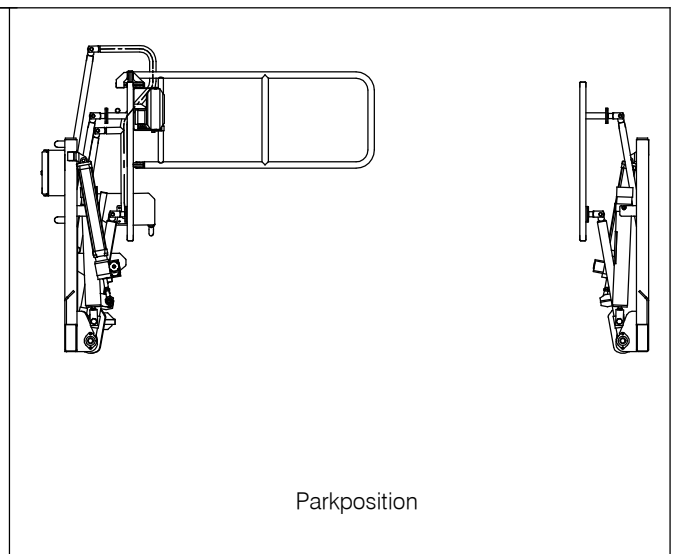

Verladeposition

Parkposition

technische Änderungen vorbehalten

number
DS.SRE.03.D

rev.
0

page
1 / 1

date
26/05/05

WLT Liquid & Gas Loading Technology B.V.
PO Box 24, 2820 AA Stolwijk, the Netherlands
tel : +31(0)182-354440 e-mail: mail@wlt.nl
fax: +31(0)182-354480 website: www.wlt.nl