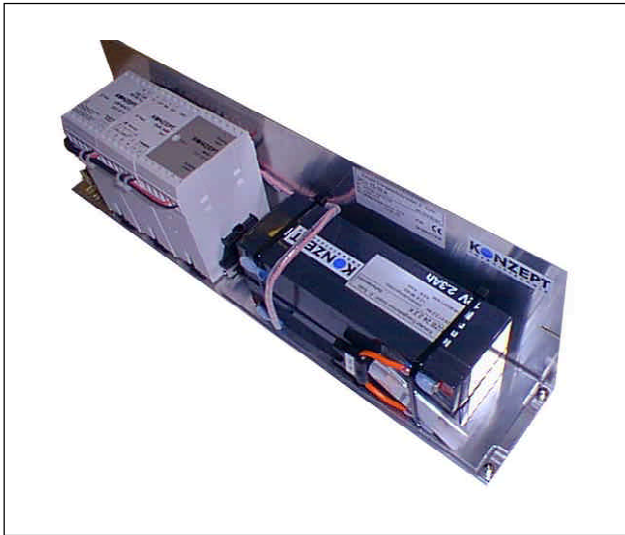

Kundenspezifische Sonderlösungen von DC USV Anlagen, ausgeführt von KONZEPT für unsere Kunden
Customer designed special solutions for DC UPS systems, made by KONZEPT for our clients

DC USV Systeme in Sonderausführungen, ein Kundenservice von KONZEPT Energietechnik

- Wir übernehmen die Vorauslegung nach Ihren ersten Angaben,
- wir begleiten Sie während der erforderlichen Projektschritte bis hin zur Detailauslegung,
- wir stellen für Sie Mustergeräte her, auch in Einzelstücken falls erforderlich,
- wir liefern die Seriengeräte in Ihrer firmenspezifischen Eigenaufmachung.

DC UPS systems in special design, a customer service from KONZEPT Energietechnik

- We are doing the pre-design following your first information,
- we will accompany you during the required project stages – up to the detailed engineering,
- we will produce the test samples for you, even as single units, if required,
- we will produce in series, also under your company specific own brand.

Ampelsteuerung / traffic control
Unterschiedliche Ausgangssp. / different output voltages