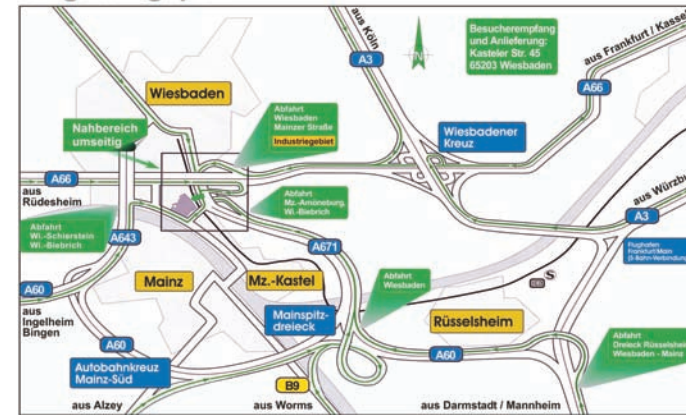

E-Mail Juergen.Doerr@isw-technik.de

So finden Sie zu uns.

Umgebungsplan

Nahbereich

InfraServ Wiesbaden
Technik GmbH & Co. KG
Kasteler Straße 45
D-65203 Wiesbaden

Fon (0611) 962-8304
Fax (0611) 962-9387
E-Mail info@isw-technik.de
Internet www.isw-technik.de