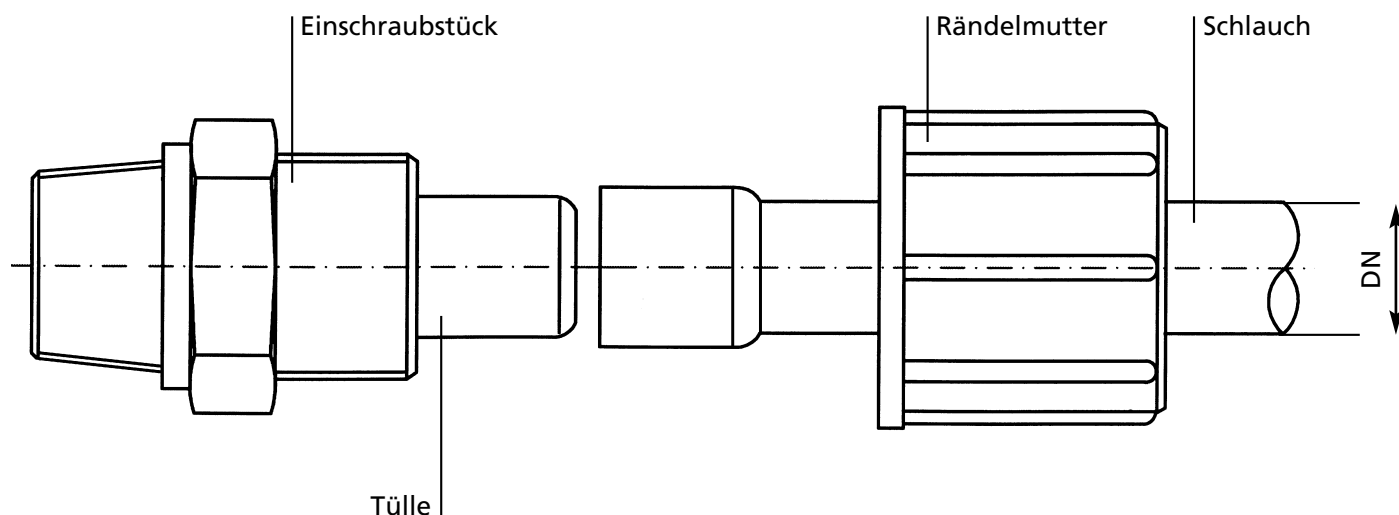

Ersatzteile Serie 1D

Rändelmutter	Art.-Nr. 1D0002.00					
	Nennweite: DN	1/4"	3/8"	1/2"	3/4"	1"
	Material:	PVDF, PFA				

Flachmutter (Schotteinbau)	Art.-Nr. 1D0007.00					
	Nennweite: DN	1/4"	3/8"	1/2"	3/4"	1"
	Material:	PP, PVDF				