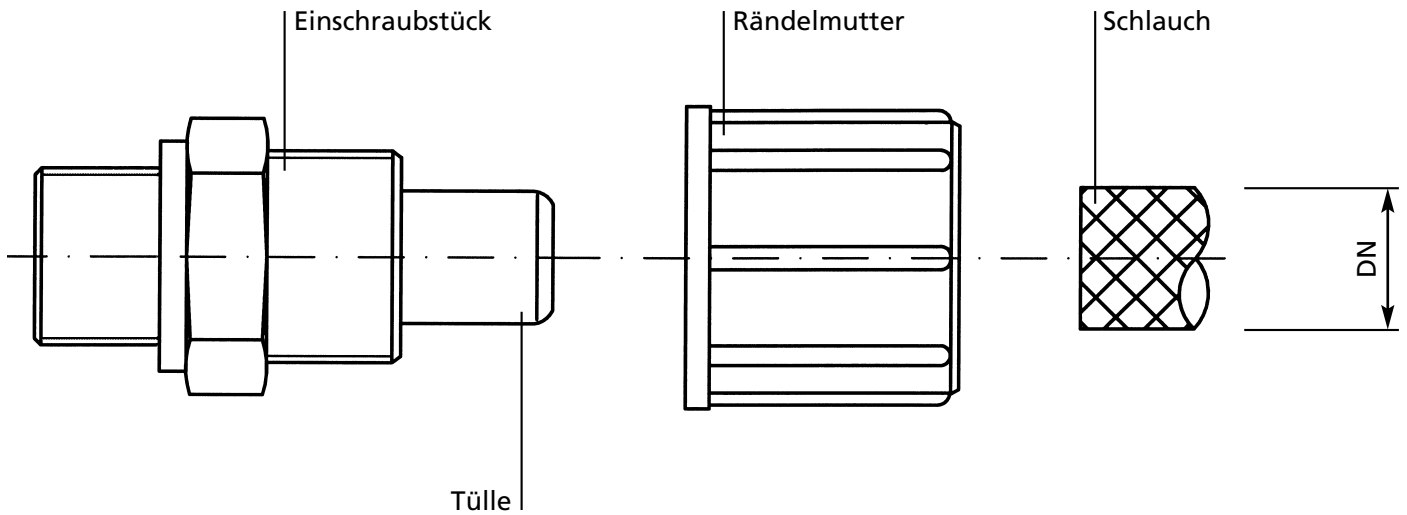

# Ersatzteile Serie 1B

<b>Rändelmutter</b>	Art.-Nr. 1B0002.00									
Nennweite: DN	10	11	12	14	15	16	18	19	20	
Material:	PP, PVDF									

<b>Flachmutter</b>	Art.-Nr. 1A0006.00									
(Schotteinbau) Nennweite: DN	10	11	12	14	15	16	18	19	20	
Material:	PA, PP, PVDF									